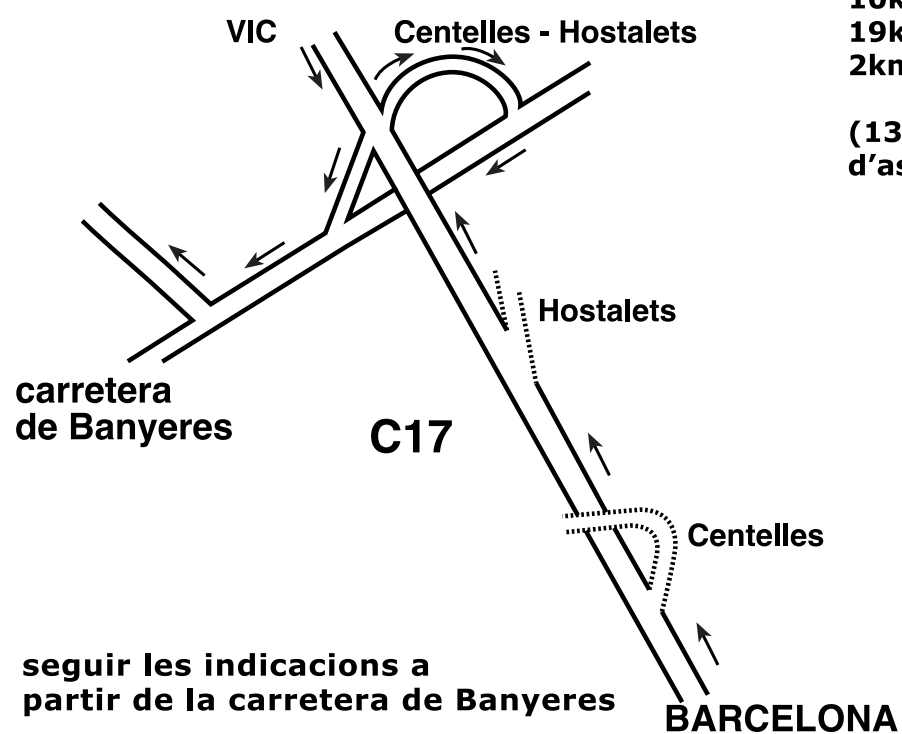

MÉS INFO

info@duatlocentelles.cat
www.duatlocentelles.cat

PIPA
www.centelles.cat/elpipa
93 881 23 23

COM ARRIBAR

RECORREGUT

10km corrent
19km btt
2km corrent

(1300m de desnivell total
d'ascensió acumulada)

ORGANITZA